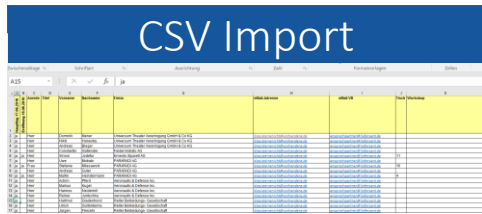

WELCOME

WELCOME

Hardwareoptionen

Funktionen & Hardware Optionen

Termineinladung

Begrüßung

Check In/Out

Unterweisungen