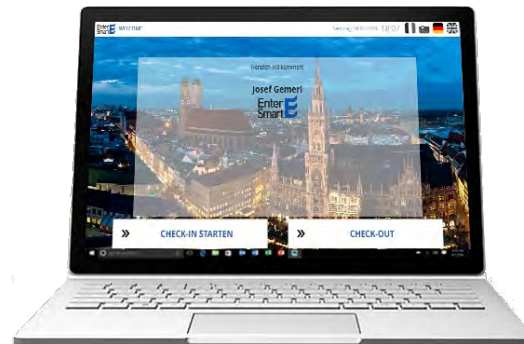

Notebooks

Notebooks