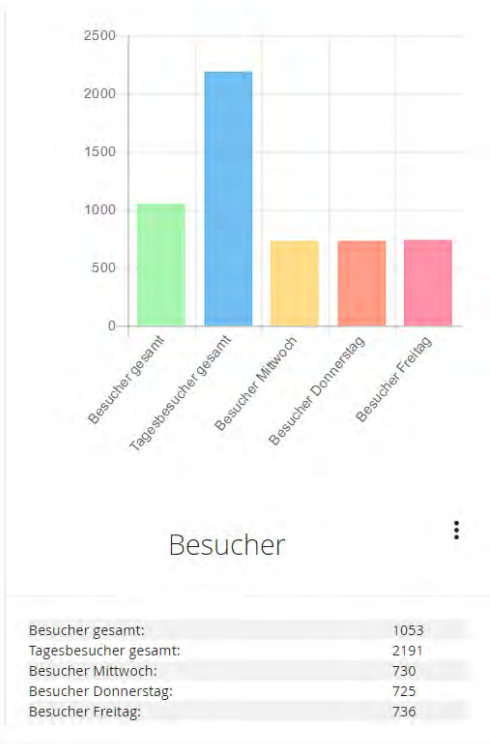

Individuelle Statistiken als individuelle Dashboards / Excel-Export