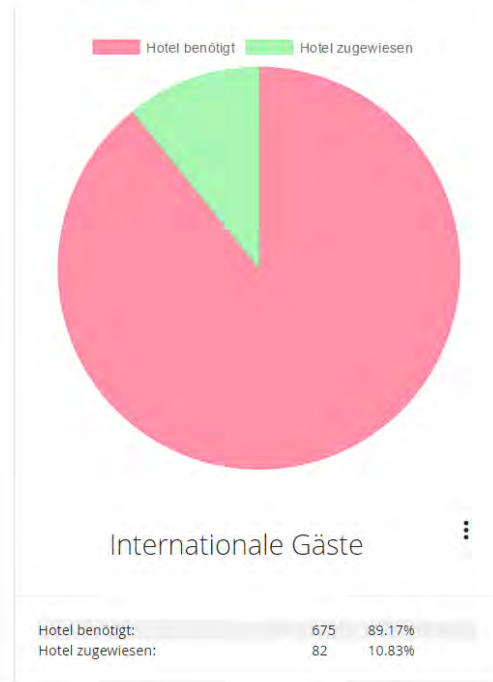

Individuelle Statistiken als individuelle Dashboards / Excel-Export