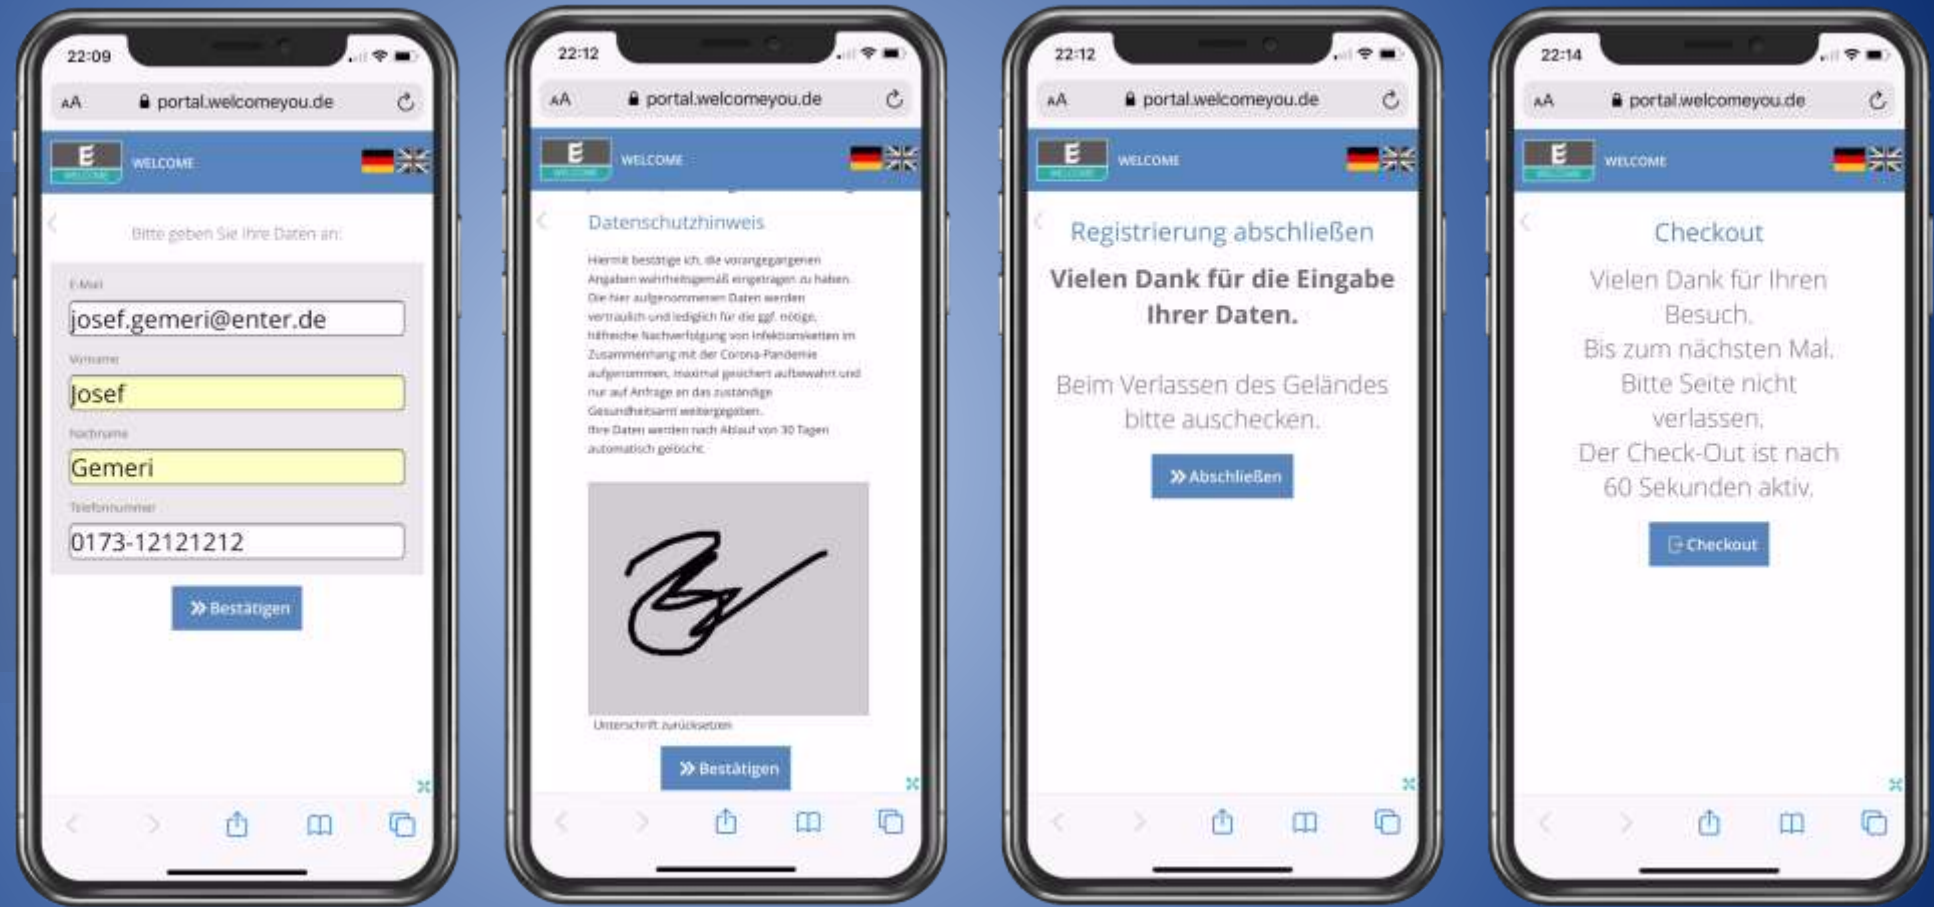

„Wenn wir in der Corona-Krise etwas gelernt haben, dann dass wir auf digitale Prozesse setzen sollten.

Und auch dieser Ablauf kann digital abgebildet werden!“

Josef Gemeri | CEO | EnterSmart

Kein Papierkram

Modern

Schnell

Hygienisch

Sicher

Keine APP / Installation

DSGVO konform

Transparent

Digital

Papierformulare **X**

Digitaler Prozess auf eigenem Smartphone **✓**

Smartphone Mitglied/ Gast

QR-Code scannen im Golf-Verein

QR-Code mit Link Gästeregistrierung

Digital

WELCOME | Golf | digitale Registrierung

Echtzeitauswertung Registrierung „anwesend“

Registriert

The screenshot shows the 'Besucherübersicht' (Visitor Overview) interface. At the top, there are navigation tabs for 'Besucher', 'Bildschirme', and 'Einstellungen'. Below the navigation, there are search filters for 'Zeitraum' (Date Range) set to 'jahr' and '2021', 'Status' set to 'alle', 'Kategorie' (Category) set to 'Geplannte Termine', and 'Abstrategie' (Abstract Strategy). A 'Suchergebnisse: 4' (Search Results: 4) indicator is visible. The main table lists visitor records with the following data: