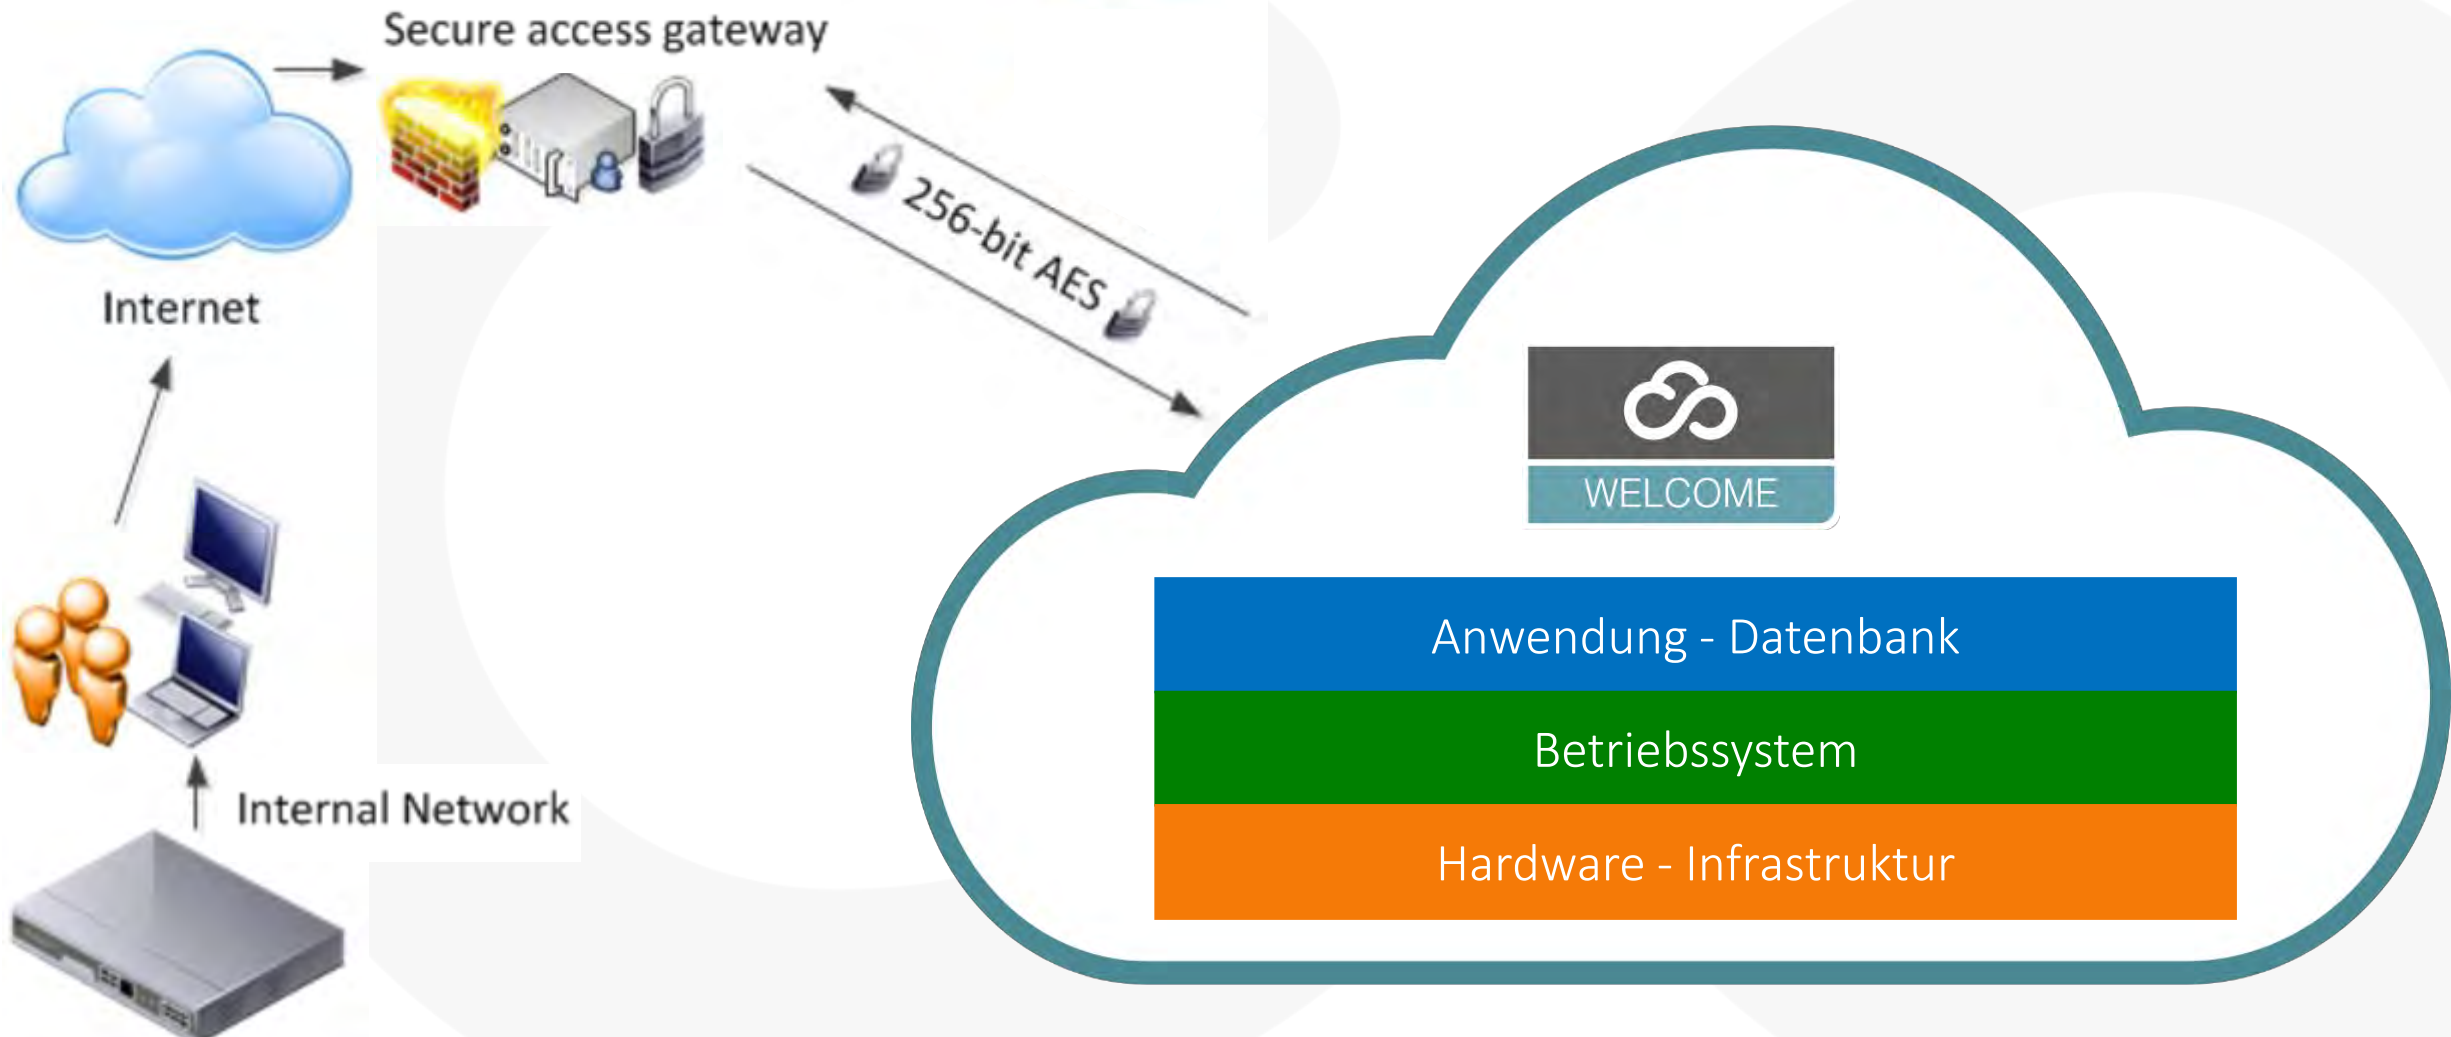

Individuelle Statistiken als Dashboard

Architektur

Einfache Integration – SaaS Cloud Architektur

WELCOME 100% Cloud Lösung

Elektronisches Türschild

Scanner

Kamera

Leser

Kiosk Systeme

SMART Fernseher

Smartphones

Drucker

Tablets

Notebooks

SaaS / Cloud Systemarchitektur

Editionen

WELCOME Editionen

Gratis 50 BESUCHER	SMALL BIS 40 NUTZER ***	MEDIUM BIS 100 NUTZER ***	LARGE BIS 250 NUTZER ***
kostenlos TESTEN SIE WELCOME KOSTENLOS UND ÜBERZEUGEN SIE SICH!	149 € PLUS 29 € OPTION OUTLOOK ADD-IN / PRO MONAT */**	249 € PLUS 49 € OPTION OUTLOOK ADD-IN / PRO MONAT */**	499 € PLUS 99 € OPTION OUTLOOK ADD-IN / PRO MONAT */**
WELCOME Screen	WELCOME Screen	WELCOME Screen	WELCOME Screen
Anfahrtsbeschreibung	Anfahrtsbeschreibung	Anfahrtsbeschreibung	Anfahrtsbeschreibung
Besucherausweise	Besucherausweise	Besucherausweise	Besucherausweise
Firmenrichtlinien	Firmenrichtlinien	Firmenrichtlinien	Firmenrichtlinien
Self-Check-In	Besucher-Auswertung	Self-Check-In	Self-Check-In
Ressourcenplanung	WELCOME devolo dcc	Besucher-Auswertung	Ressourcenplanung
Besucher-Auswertung	WLAN Management	Mandantenfähigkeit	Besucher-Auswertung
WELCOME devolo dcc		WELCOME devolo dcc	Mandantenfähigkeit
WLAN Management		WLAN Management	WELCOME devolo dcc
			WLAN Management
JETZT TESTEN	JETZT BESTELLEN	JETZT BESTELLEN	JETZT BESTELLEN