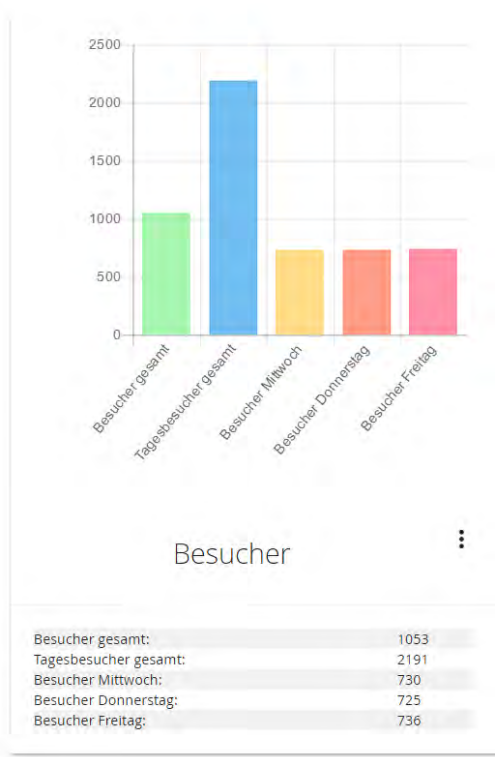

Individuelle Statistiken als Dashboard